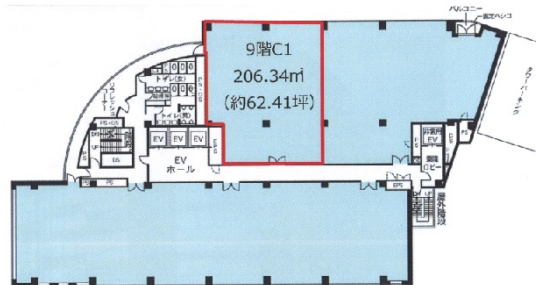

# KDX横浜ビル 9階62.41坪

神奈川県横浜市神奈川区栄町1-1

## 物件MAP

賃貸条件	
坪数	62.41坪
階数	9階 (C1)
入居可能日	
ビル情報	
所在地	神奈川県横浜市神奈川区栄町1-1
最寄り駅	JR東海道本線 横浜駅 徒歩5分 JR横須賀線 横浜駅 徒歩5分 JR京浜東北線 横浜駅 徒歩5分 JR根岸線 横浜駅 徒歩5分
エリア	横浜駅周辺 (神奈川区エリア)
竣工	1994年3月
耐震	新耐震基準
階数	地上11階 地下1階
用途	事務所
構造	SRC造、一部S造
設備情報	
エレベーター	4基
空調	個別空調
OAフロア	OAフロア
基準階天井高	2,550mm
光ファイバー	有り
トイレ	男女別・室外
セキュリティ	有り
駐車場	有り