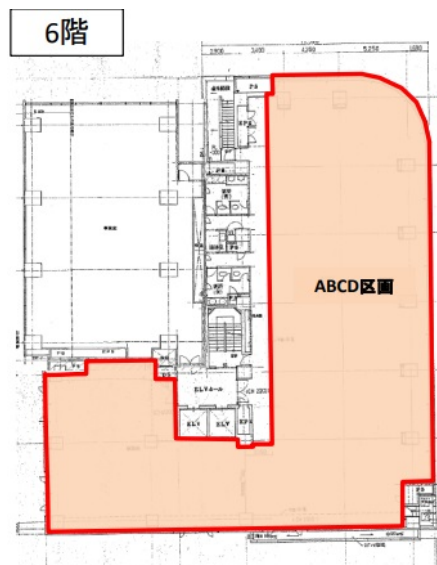

# メットライフ新横浜ビル 6階185.3坪

神奈川県横浜市港北区新横浜3-8-11

## 物件MAP

賃貸条件	
月額賃料	相談
坪数	185.3坪
坪単価	相談
共益費	賃料に含む
礼金	無し
敷金（保証金）	12ヶ月
階数	6階（ABCD）
入居可能日	即日

ビル情報	
所在地	神奈川県横浜市港北区新横浜3-8-11
最寄り駅	横浜市営地下鉄ブルーライン 新横浜駅 徒歩3分 JR横浜線 新横浜駅 徒歩6分
エリア	新横浜エリア
竣工	1988年3月
耐震	新耐震基準
階数	地上10階 地下1階
用途	事務所
構造	SRC造、一部RC造