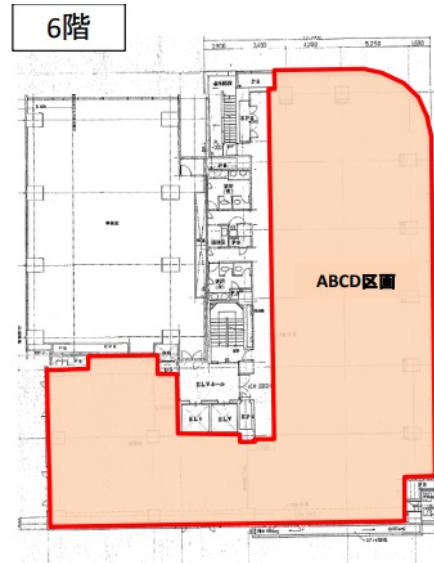

メットライフ新横浜ビル 6階185.3坪

神奈川県横浜市港北区新横浜3-8-11

物件MAP

賃貸条件	
月額賃料	相談
坪数	185.3坪
坪単価	相談
共益費	賃料に含む
礼金	無し
敷金（保証金）	12ヶ月
階数	6階（ABCD）
入居可能日	即日

ビル情報	
所在地	神奈川県横浜市港北区新横浜3-8-11
最寄り駅	横浜市営地下鉄ブルーライン 新横浜駅 徒歩3分 JR横浜線 新横浜駅 徒歩6分
エリア	新横浜エリア
竣工	1988年3月
耐震	新耐震基準
階数	地上10階 地下1階
用途	事務所
構造	SRC造、一部RC造

設備情報	
エレベーター	2基
空調	個別空調
OAフロア	OAフロア
基準階天井高	2,610mm
光ファイバー	有り
トイレ	男女別・室外
セキュリティ	有り
駐車場	有り

事務所移転の簡単検索サイト

メットライフ新横浜ビル 6階185.3坪 神奈川県横浜市港北区新横浜3-8-11

新横浜エリア（ビルID：0000768）の賃貸オフィス

クイックサービス

貸事務所・レンタルオフィス・オフィス移転ならQuickService