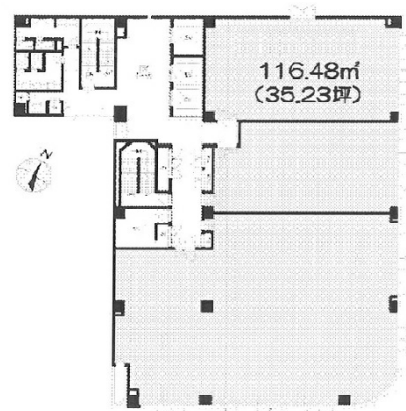

VORT新横浜 6階35.23坪

神奈川県横浜市港北区新横浜3-2-6

物件MAP

賃貸条件	
坪数	35.23坪
階数	6階 (A)
入居可能日	
ビル情報	
所在地	神奈川県横浜市港北区新横浜3-2-6
最寄り駅	横浜市営地下鉄ブルーライン 新横浜駅 徒歩5分 JR横浜線 新横浜駅 徒歩5分
エリア	新横浜エリア
竣工	1993年6月
耐震	新耐震基準
階数	地上10階
用途	事務所
構造	SRC造
設備情報	
エレベーター	3基
空調	個別空調
OAフロア	OAフロア
基準階天井高	2,550mm
光ファイバー	有り
トイレ	男女別・室外
セキュリティ	有り
駐車場	有り