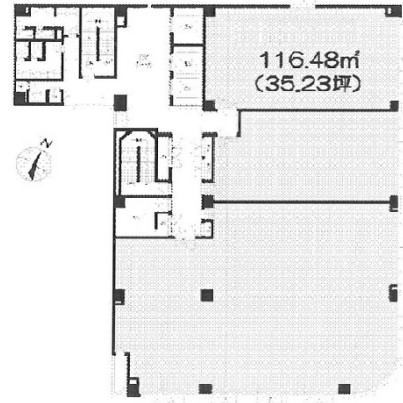

VORT新横浜 6階35.23坪

神奈川県横浜市港北区新横浜3-2-6

物件MAP

賃貸条件	
坪数	35.23坪
階数	6階 (A)
入居可能日	

ビル情報	
所在地	神奈川県横浜市港北区新横浜3-2-6
最寄り駅	横浜市営地下鉄ブルーライン 新横浜駅 徒歩5分 JR横浜線 新横浜駅 徒歩5分
エリア	新横浜エリア
竣工	1993年6月
耐震	新耐震基準
階数	地上10階
用途	事務所
構造	SRC造

設備情報	
エレベーター	3基
空調	個別空調
OAフロア	OAフロア
基準階天井高	2,550mm
光ファイバー	有り
トイレ	男女別・室外
セキュリティ	有り
駐車場	有り

事務所移転の簡単検索サイト

Quick Service

クイックサービス

VORT新横浜 6階35.23坪 神奈川県横浜市港北区新横浜3-2-6

新横浜エリア (ビルID: 0000756) の賃貸オフィス

貸事務所・レンタルオフィス・オフィス移転なら**QuickService**

物件詳細はこちらから

 **0120-55-2620**