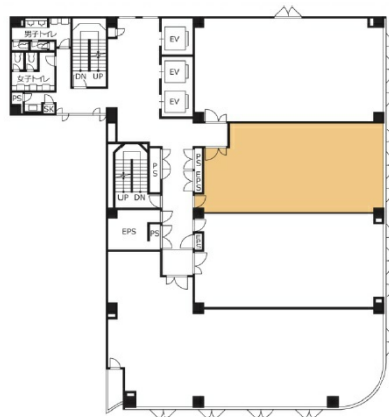

VORT新横浜 10階27.74坪

神奈川県横浜市港北区新横浜3-2-6

物件MAP

賃貸条件	
坪数	27.74坪
階数	10階
入居可能日	

ビル情報	
所在地	神奈川県横浜市港北区新横浜3-2-6
最寄り駅	横浜市営地下鉄ブルーライン 新横浜駅 徒歩5分 JR横浜線 新横浜駅 徒歩5分
エリア	新横浜エリア
竣工	1993年6月
耐震	新耐震基準
階数	地上10階
用途	事務所
構造	SRC造

設備情報	
エレベーター	3基
空調	個別空調
OAフロア	OAフロア
基準階天井高	2,550mm
光ファイバー	有り
トイレ	男女別・室外
セキュリティ	有り
駐車場	有り

事務所移転の簡単検索サイト

Quick Service

クイックサービス

VORT新横浜 10階27.74坪 神奈川県横浜市港北区新横浜3-2-6

新横浜エリア (ビルID: 0000756) の賃貸オフィス

貸事務所・レンタルオフィス・オフィス移転ならQuickService

物件詳細はこちらから

0120-55-2620