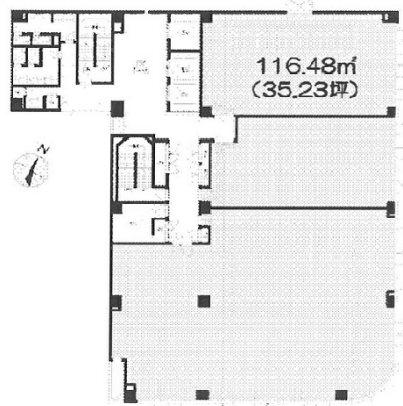

VORT新横浜 2階35.23坪

神奈川県横浜市港北区新横浜3-2-6

物件MAP

賃貸条件	
坪数	35.23坪
階数	2階 (A)
入居可能日	

ビル情報	
所在地	神奈川県横浜市港北区新横浜3-2-6
最寄り駅	横浜市営地下鉄ブルーライン 新横浜駅 徒歩5分 JR横浜線 新横浜駅 徒歩5分
エリア	新横浜エリア
竣工	1993年6月
耐震	新耐震基準
階数	地上10階
用途	事務所
構造	SRC造

設備情報	
エレベーター	3基
空調	個別空調
OAフロア	OAフロア
基準階天井高	2,550mm
光ファイバー	有り
トイレ	男女別・室外
セキュリティ	有り
駐車場	有り

事務所移転の簡単検索サイト

Quick Service

クイックサービス

VORT新横浜 2階35.23坪 神奈川県横浜市港北区新横浜3-2-6

新横浜エリア (ビルID: 0000756) の賃貸オフィス

貸事務所・レンタルオフィス・オフィス移転なら**QuickService**

物件詳細はこちらから

0120-55-2620