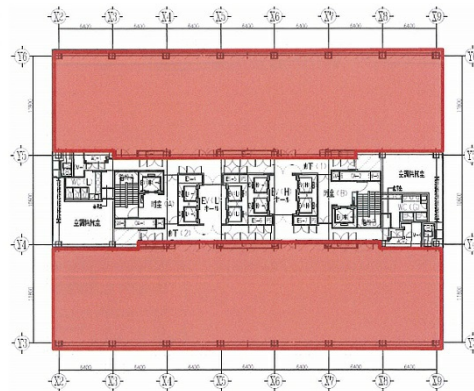

EPIC TOWER SHIN YOKOHAMA 13階351.51坪

神奈川県横浜市港北区新横浜3-2-3

物件MAP

賃貸条件	
坪数	351.51坪
階数	13階（南北）
入居可能日	
ビル情報	
所在地	神奈川県横浜市港北区新横浜3-2-3
最寄り駅	横浜市営地下鉄ブルーライン 新横浜駅 徒歩5分 相鉄新横浜線 新横浜駅 徒歩5分 JR横浜線 新横浜駅 徒歩6分
エリア	新横浜エリア
竣工	1993年7月
耐震	新耐震基準
階数	地上20階 地下3階
用途	事務所
構造	SRC造
設備情報	
エレベーター	11基
空調	セントラル空調
OAフロア	OAフロア
基準階天井高	2,600mm
光ファイバー	有り
トイレ	男女別・室外
セキュリティ	有り
駐車場	有り