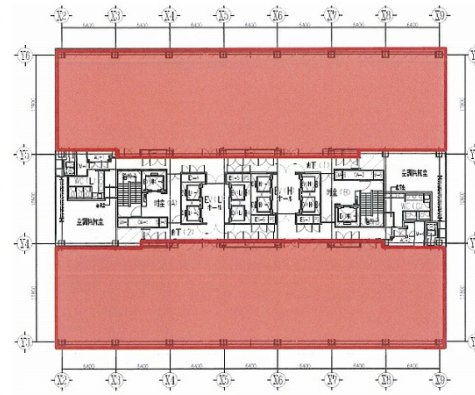

# EPIC TOWER SHIN YOKOHAMA 13階351.51坪

神奈川県横浜市港北区新横浜3-2-3

## 物件MAP

賃貸条件	
坪数	351.51坪
階数	13階（南北）
入居可能日	

ビル情報	
所在地	神奈川県横浜市港北区新横浜3-2-3
最寄り駅	横浜市営地下鉄ブルーライン 新横浜駅 徒歩5分 相鉄新横浜線 新横浜駅 徒歩5分 JR横浜線 新横浜駅 徒歩6分
エリア	新横浜エリア
竣工	1993年7月
耐震	新耐震基準
階数	地上20階 地下3階
用途	事務所
構造	SRC造

設備情報	
エレベーター	11基
空調	セントラル空調
OAフロア	OAフロア
基準階天井高	2,600mm
光ファイバー	有り
トイレ	男女別・室外
セキュリティ	有り
駐車場	有り