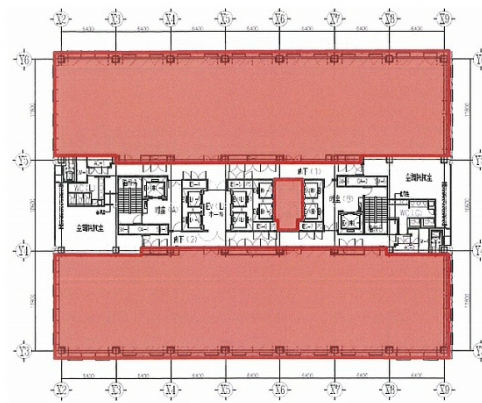

EPIC TOWER SHIN YOKOHAMA 6階357.12坪

神奈川県横浜市港北区新横浜3-2-3

物件MAP

賃貸条件	
坪数	357.12坪
階数	6階
入居可能日	
ビル情報	
所在地	神奈川県横浜市港北区新横浜3-2-3
最寄り駅	横浜市営地下鉄ブルーライン 新横浜駅 徒歩5分 相鉄新横浜線 新横浜駅 徒歩5分 JR横浜線 新横浜駅 徒歩6分
エリア	新横浜エリア
竣工	1993年7月
耐震	新耐震基準
階数	地上20階 地下3階
用途	事務所
構造	SRC造
設備情報	
エレベーター	11基
空調	セントラル空調
OAフロア	OAフロア
基準階天井高	2,600mm
光ファイバー	有り
トイレ	男女別・室外
セキュリティ	有り
駐車場	有り