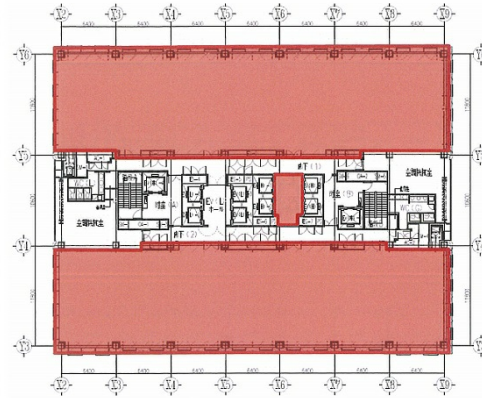

EPIC TOWER SHIN YOKOHAMA 6階357.12坪

神奈川県横浜市港北区新横浜3-2-3

物件MAP

賃貸条件	
坪数	357.12坪
階数	6階
入居可能日	
ビル情報	
所在地	神奈川県横浜市港北区新横浜3-2-3
最寄り駅	横浜市営地下鉄ブルーライン 新横浜駅 徒歩5分 相鉄新横浜線 新横浜駅 徒歩5分 JR横浜線 新横浜駅 徒歩6分
エリア	新横浜エリア
竣工	1993年7月
耐震	新耐震基準
階数	地上20階 地下3階
用途	事務所
構造	SRC造
設備情報	
エレベーター	11基
空調	セントラル空調
OAフロア	OAフロア
基準階天井高	2,600mm
光ファイバー	有り
トイレ	男女別・室外
セキュリティ	有り
駐車場	有り