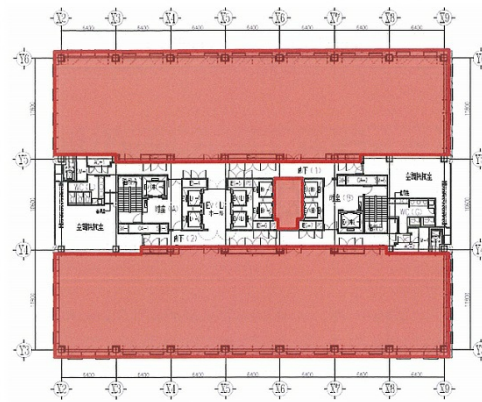

# EPIC TOWER SHIN YOKOHAMA 4階353.88坪

神奈川県横浜市港北区新横浜3-2-3

## 物件MAP

賃貸条件	
坪数	353.88坪
階数	4階
入居可能日	
ビル情報	
所在地	神奈川県横浜市港北区新横浜3-2-3
最寄り駅	横浜市営地下鉄ブルーライン 新横浜駅 徒歩5分 相鉄新横浜線 新横浜駅 徒歩5分 JR横浜線 新横浜駅 徒歩6分
エリア	新横浜エリア
竣工	1993年7月
耐震	新耐震基準
階数	地上20階 地下3階
用途	事務所
構造	SRC造
設備情報	
エレベーター	11基
空調	セントラル空調
OAフロア	OAフロア
基準階天井高	2,600mm
光ファイバー	有り
トイレ	男女別・室外
セキュリティ	有り
駐車場	有り