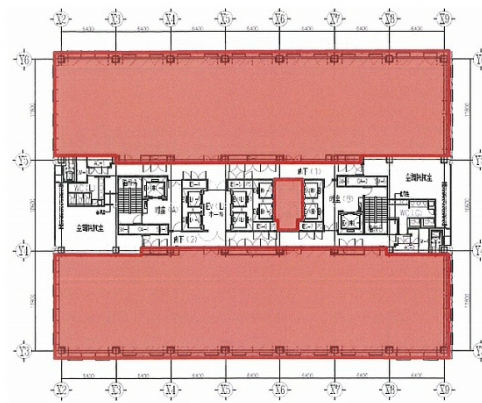

# EPIC TOWER SHIN YOKOHAMA 4階353.88坪

神奈川県横浜市港北区新横浜3-2-3

## 物件MAP

賃貸条件	
坪数	353.88坪
階数	4階
入居可能日	
ビル情報	
所在地	神奈川県横浜市港北区新横浜3-2-3
最寄り駅	横浜市営地下鉄ブルーライン 新横浜駅 徒歩5分 相鉄新横浜線 新横浜駅 徒歩5分 JR横浜線 新横浜駅 徒歩6分
エリア	新横浜エリア
竣工	1993年7月
耐震	新耐震基準
階数	地上20階 地下3階
用途	事務所
構造	SRC造
設備情報	
エレベーター	11基
空調	セントラル空調
OAフロア	OAフロア
基準階天井高	2,600mm
光ファイバー	有り
トイレ	男女別・室外
セキュリティ	有り
駐車場	有り