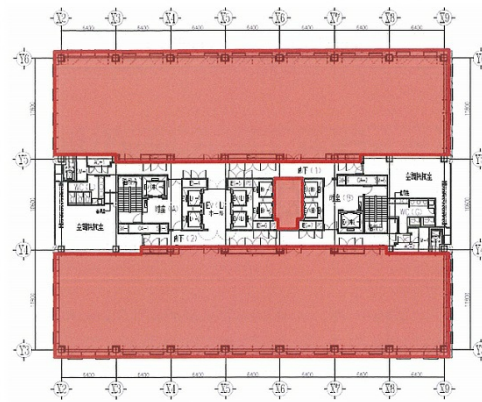

# EPIC TOWER SHIN YOKOHAMA 3階353.88坪

神奈川県横浜市港北区新横浜3-2-3

## 物件MAP

賃貸条件	
坪数	353.88坪
階数	3階
入居可能日	
ビル情報	
所在地	神奈川県横浜市港北区新横浜3-2-3
最寄り駅	横浜市営地下鉄ブルーライン 新横浜駅 徒歩5分 相鉄新横浜線 新横浜駅 徒歩5分 JR横浜線 新横浜駅 徒歩6分
エリア	新横浜エリア
竣工	1993年7月
耐震	新耐震基準
階数	地上20階 地下3階
用途	事務所
構造	SRC造
設備情報	
エレベーター	11基
空調	セントラル空調
OAフロア	OAフロア
基準階天井高	2,600mm
光ファイバー	有り
トイレ	男女別・室外
セキュリティ	有り
駐車場	有り