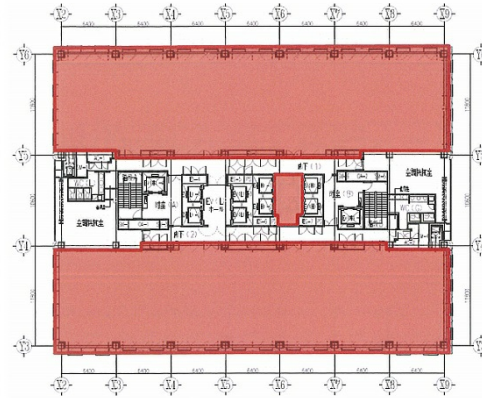

EPIC TOWER SHIN YOKOHAMA 3階353.88坪

神奈川県横浜市港北区新横浜3-2-3

物件MAP

賃貸条件	
坪数	353.88坪
階数	3階
入居可能日	
ビル情報	
所在地	神奈川県横浜市港北区新横浜3-2-3
最寄り駅	横浜市営地下鉄ブルーライン 新横浜駅 徒歩5分 相鉄新横浜線 新横浜駅 徒歩5分 JR横浜線 新横浜駅 徒歩6分
エリア	新横浜エリア
竣工	1993年7月
耐震	新耐震基準
階数	地上20階 地下3階
用途	事務所
構造	SRC造
設備情報	
エレベーター	11基
空調	セントラル空調
OAフロア	OAフロア
基準階天井高	2,600mm
光ファイバー	有り
トイレ	男女別・室外
セキュリティ	有り
駐車場	有り