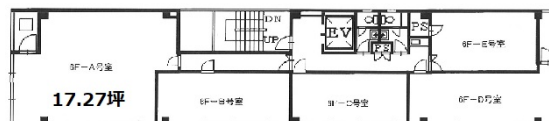

新横浜磯栄ビル 6階17.27坪

神奈川県横浜市港北区新横浜3-16-15

物件MAP

賃貸条件	
坪数	17.27坪
階数	6階 (A)
入居可能日	
ビル情報	
所在地	神奈川県横浜市港北区新横浜3-16-15
最寄り駅	横浜市営地下鉄ブルーライン 新横浜駅 徒歩6分 JR横浜線 新横浜駅 徒歩6分
エリア	新横浜エリア
竣工	1989年6月
耐震	新耐震基準
階数	地上10階 地下1階
用途	事務所/店舗
構造	S造
設備情報	
エレベーター	1基
空調	個別空調
OAフロア	OAフロア
基準階天井高	
光ファイバー	有り
トイレ	男女別・室外
セキュリティ	有り
駐車場	無し