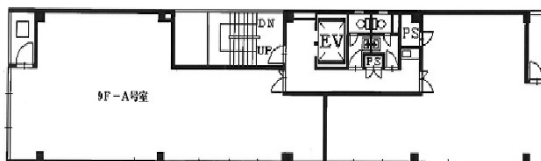

新横浜磯栄ビル 9階29.61坪

神奈川県横浜市港北区新横浜3-16-15

物件MAP

賃貸条件	
坪数	29.61坪
階数	9階 (A)
入居可能日	
ビル情報	
所在地	神奈川県横浜市港北区新横浜3-16-15
最寄り駅	横浜市営地下鉄ブルーライン 新横浜駅 徒歩6分 JR横浜線 新横浜駅 徒歩6分
エリア	新横浜エリア
竣工	1989年6月
耐震	新耐震基準
階数	地上10階 地下1階
用途	事務所/店舗
構造	S造
設備情報	
エレベーター	1基
空調	個別空調
OAフロア	OAフロア
基準階天井高	
光ファイバー	有り
トイレ	男女別・室外
セキュリティ	有り
駐車場	無し