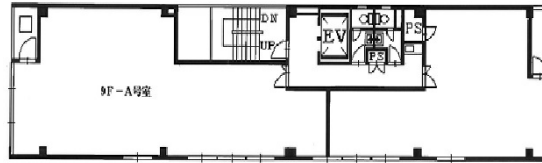

新横浜磯栄ビル 9階29.61坪

神奈川県横浜市港北区新横浜3-16-15

物件MAP

賃貸条件	
坪数	29.61坪
階数	9階 (A)
入居可能日	

ビル情報	
所在地	神奈川県横浜市港北区新横浜3-16-15
最寄り駅	横浜市営地下鉄ブルーライン 新横浜駅 徒歩6分 JR横浜線 新横浜駅 徒歩6分
エリア	新横浜エリア
竣工	1989年6月
耐震	新耐震基準
階数	地上10階 地下1階
用途	事務所/店舗
構造	S造

設備情報	
エレベーター	1基
空調	個別空調
OAフロア	OAフロア
基準階天井高	
光ファイバー	有り
トイレ	男女別・室外
セキュリティ	有り
駐車場	無し

事務所移転の簡単検索サイト

Quick Service

クイックサービス

新横浜磯栄ビル 9階29.61坪 神奈川県横浜市港北区新横浜3-16-15

新横浜エリア (ビルID: 0000728) の賃貸オフィス

貸事務所・レンタルオフィス・オフィス移転ならQuickService