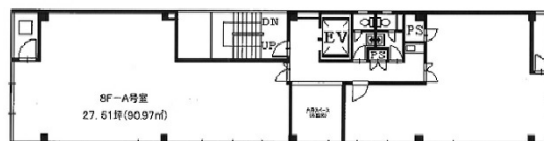

新横浜磯栄ビル 8階27.51坪

神奈川県横浜市港北区新横浜3-16-15

物件MAP

賃貸条件	
坪数	27.51坪
階数	8階 (A)
入居可能日	

ビル情報	
所在地	神奈川県横浜市港北区新横浜3-16-15
最寄り駅	横浜市営地下鉄ブルーライン 新横浜駅 徒歩6分 JR横浜線 新横浜駅 徒歩6分
エリア	新横浜エリア
竣工	1989年6月
耐震	新耐震基準
階数	地上10階 地下1階
用途	事務所/店舗
構造	S造

設備情報	
エレベーター	1基
空調	個別空調
OAフロア	OAフロア
基準階天井高	
光ファイバー	有り
トイレ	男女別・室外
セキュリティ	有り
駐車場	無し