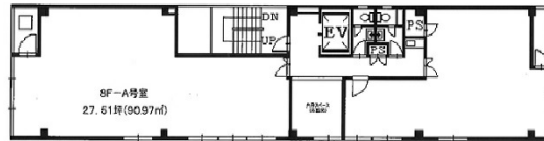

# 新横浜磯栄ビル 8階27.51坪

神奈川県横浜市港北区新横浜3-16-15

## 物件MAP

| 賃貸条件  |        |
|-------|--------|
| 坪数    | 27.51坪 |
| 階数    | 8階 (A) |
| 入居可能日 |        |

| ビル情報 |  |
|------|--|
| 所在地  | 神奈川県横浜市港北区新横浜3-16-15                       |
| 最寄り駅 | 横浜市営地下鉄ブルーライン 新横浜駅 徒歩6分<br>JR横浜線 新横浜駅 徒歩6分 |
| エリア  | 新横浜エリア                                     |
| 竣工   | 1989年6月                                    |
| 耐震   | 新耐震基準                                      |
| 階数   | 地上10階 地下1階                                 |
| 用途   | 事務所/店舗                                     |
| 構造   | S造   |