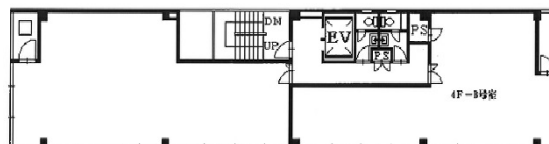

# 新横浜磯栄ビル 4階22.63坪

神奈川県横浜市港北区新横浜3-16-15

## 物件MAP

賃貸条件	
坪数	22.63坪
階数	4階 (B)
入居可能日	

ビル情報	
所在地	神奈川県横浜市港北区新横浜3-16-15
最寄り駅	横浜市営地下鉄ブルーライン 新横浜駅 徒歩6分 JR横浜線 新横浜駅 徒歩6分
エリア	新横浜エリア
竣工	1989年6月
耐震	新耐震基準
階数	地上10階 地下1階
用途	店舗
構造	S造

設備情報	
エレベーター	1基
空調	個別空調
OAフロア	OAフロア
基準階天井高	
光ファイバー	有り
トイレ	男女別・室外
セキュリティ	有り
駐車場	無し