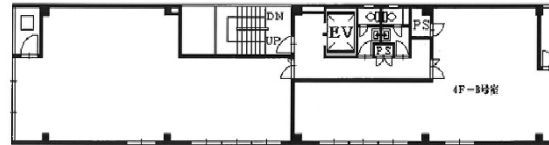

新横浜磯栄ビル 4階22.63坪

神奈川県横浜市港北区新横浜3-16-15

物件MAP

賃貸条件	
坪数	22.63坪
階数	4階 (B)
入居可能日	

ビル情報	
所在地	神奈川県横浜市港北区新横浜3-16-15
最寄り駅	横浜市営地下鉄ブルーライン 新横浜駅 徒歩6分 JR横浜線 新横浜駅 徒歩6分
エリア	新横浜エリア
竣工	1989年6月
耐震	新耐震基準
階数	地上10階 地下1階
用途	店舗
構造	S造

設備情報	
エレベーター	1基
空調	個別空調
OAフロア	OAフロア
基準階天井高	
光ファイバー	有り
トイレ	男女別・室外
セキュリティ	有り
駐車場	無し

事務所移転の簡単検索サイト

Quick Service

クイックサービス

新横浜磯栄ビル 4階22.63坪

神奈川県横浜市港北区新横浜3-16-15

新横浜エリア (ビルID: 0000728) の賃貸オフィス

貸事務所・レンタルオフィス・オフィス移転ならQuickService