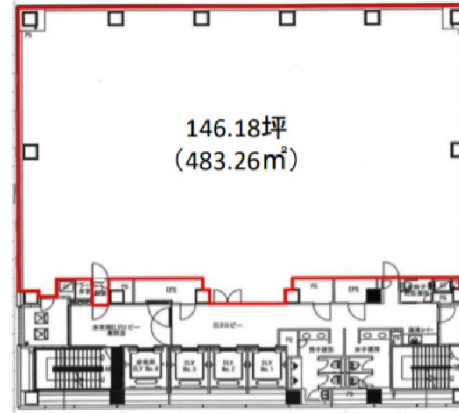

# Attend on Tower 4階72.93坪

神奈川県横浜市港北区新横浜2-8-12

## 物件MAP

賃貸条件	
月額賃料	相談
坪数	72.93坪
坪単価	相談
共益費	賃料に含む
礼金	無し
敷金（保証金）	12ヶ月
階数	4階
入居可能日	即日

ビル情報	
所在地	神奈川県横浜市港北区新横浜2-8-12
最寄り駅	JR横浜線 新横浜駅 徒歩8分 横浜市営地下鉄ブルーライン 新横浜駅 徒歩8分
エリア	新横浜エリア
竣工	2009年3月
耐震	新耐震基準
階数	地上18階 地下1階
用途	事務所
構造	S造、一部SRC造

設備情報	
エレベーター	4基
空調	個別空調
OAフロア	OAフロア
基準階天井高	2,650mm
光ファイバー	有り
トイレ	男女別・室外
セキュリティ	有り
駐車場	有り