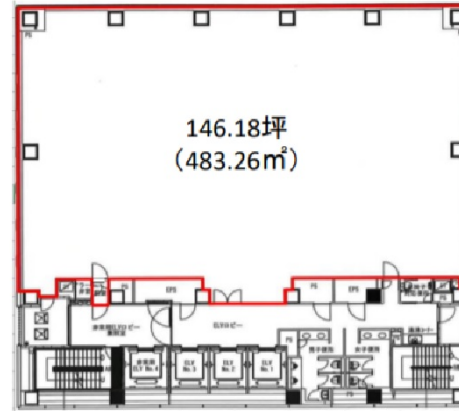

Attend on Tower 4階72.93坪

神奈川県横浜市港北区新横浜2-8-12

物件MAP

賃貸条件	
月額賃料	相談
坪数	72.93坪
坪単価	相談
共益費	賃料に含む
礼金	無し
敷金（保証金）	12ヶ月
階数	4階
入居可能日	即日

ビル情報	
所在地	神奈川県横浜市港北区新横浜2-8-12
最寄り駅	JR横浜線 新横浜駅 徒歩8分 横浜市営地下鉄ブルーライン 新横浜駅 徒歩8分
エリア	新横浜エリア
竣工	2009年3月
耐震	新耐震基準
階数	地上18階 地下1階
用途	事務所
構造	S造、一部SRC造

設備情報	
エレベーター	4基
空調	個別空調
OAフロア	OAフロア
基準階天井高	2,650mm
光ファイバー	有り
トイレ	男女別・室外
セキュリティ	有り
駐車場	有り

事務所移転の簡単検索サイト

Quick Service

クイックサービス

Attend on Tower 4階72.93坪 神奈川県横浜市港北区新横浜2-8-12

新横浜エリア（ビルID：0000720）の賃貸オフィス

貸事務所・レンタルオフィス・オフィス移転ならQuickService