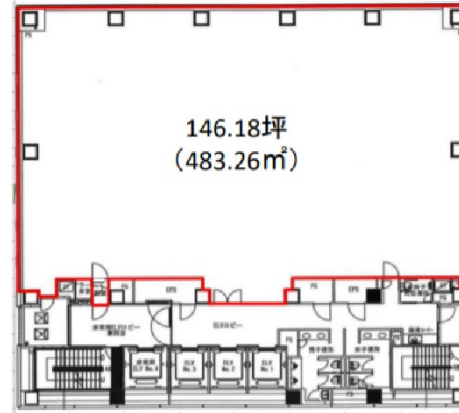

# Attend on Tower 7階146.18坪

神奈川県横浜市港北区新横浜2-8-12

物件MAP

賃貸条件	
坪数	146.18坪
階数	7階
入居可能日	

ビル情報	
所在地	神奈川県横浜市港北区新横浜2-8-12
最寄り駅	JR横浜線 新横浜駅 徒歩8分 横浜市営地下鉄ブルーライン 新横浜駅 徒歩8分
エリア	新横浜エリア
竣工	2009年3月
耐震	新耐震基準
階数	地上18階 地下1階
用途	事務所
構造	S造、一部SRC造

設備情報	
エレベーター	4基
空調	個別空調
OAフロア	OAフロア
基準階天井高	2,650mm
光ファイバー	有り
トイレ	男女別・室外
セキュリティ	有り
駐車場	有り

事務所移転の簡単検索サイト

**Quick Service**

クイックサービス

**Attend on Tower 7階146.18坪** 神奈川県横浜市港北区新横浜2-8-12

新横浜エリア (ビルID: 0000720) の賃貸オフィス