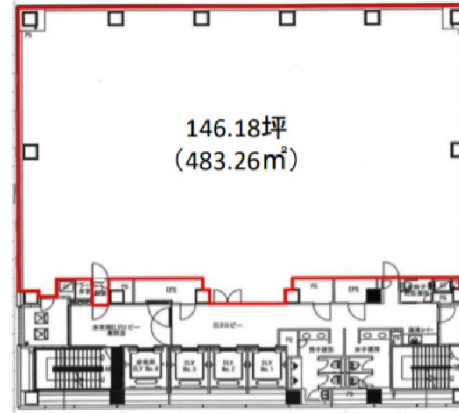

Attend on Tower 5階73.25坪

神奈川県横浜市港北区新横浜2-8-12

物件MAP

賃貸条件	
坪数	73.25坪
階数	5階 (西01)
入居可能日	
ビル情報	
所在地	神奈川県横浜市港北区新横浜2-8-12
最寄り駅	JR横浜線 新横浜駅 徒歩8分 横浜市営地下鉄ブルーライン 新横浜駅 徒歩8分
エリア	新横浜エリア
竣工	2009年3月
耐震	新耐震基準
階数	地上18階 地下1階
用途	事務所
構造	S造、一部SRC造
設備情報	
エレベーター	4基
空調	個別空調
OAフロア	OAフロア
基準階天井高	2,650mm
光ファイバー	有り
トイレ	男女別・室外
セキュリティ	有り
駐車場	有り

事務所移転の簡単検索サイト

Quick Service

クイックサービス

Attend on Tower 5階73.25坪 神奈川県横浜市港北区新横浜2-8-12

新横浜エリア (ビルID: 0000720) の賃貸オフィス

貸事務所・レンタルオフィス・オフィス移転ならQuickService

物件詳細はこちらから

0120-55-2620