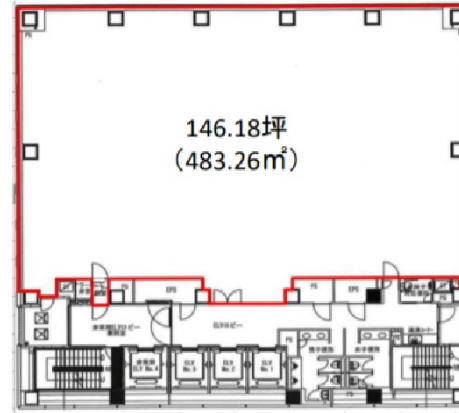

Attend on Tower 3階146.18坪

神奈川県横浜市港北区新横浜2-8-12

物件MAP

賃貸条件	
月額賃料	相談
坪数	146.18坪
坪単価	相談
共益費	賃料に含む
礼金	無し
敷金（保証金）	12ヶ月
階数	3階
入居可能日	即日

ビル情報	
所在地	神奈川県横浜市港北区新横浜2-8-12
最寄り駅	JR横浜線 新横浜駅 徒歩8分 横浜市営地下鉄ブルーライン 新横浜駅 徒歩8分
エリア	新横浜エリア
竣工	2009年3月
耐震	新耐震基準
階数	地上18階 地下1階
用途	事務所
構造	S造、一部SRC造

設備情報	
エレベーター	4基
空調	個別空調
OAフロア	OAフロア
基準階天井高	2,650mm
光ファイバー	有り
トイレ	男女別・室外
セキュリティ	有り
駐車場	有り