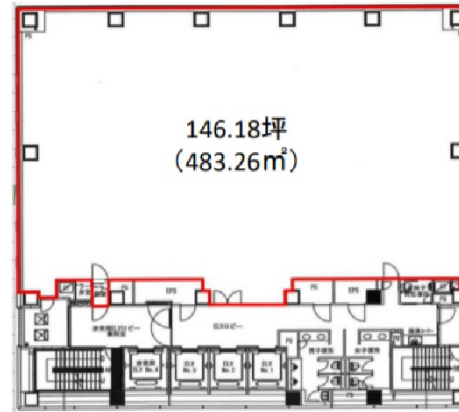

Attend on Tower 3階146.18坪

神奈川県横浜市港北区新横浜2-8-12

物件MAP

賃貸条件	
月額賃料	相談
坪数	146.18坪
坪単価	相談
共益費	賃料に含む
礼金	無し
敷金（保証金）	12ヶ月
階数	3階
入居可能日	即日

ビル情報	
所在地	神奈川県横浜市港北区新横浜2-8-12
最寄り駅	JR横浜線 新横浜駅 徒歩8分 横浜市営地下鉄ブルーライン 新横浜駅 徒歩8分
エリア	新横浜エリア
竣工	2009年3月
耐震	新耐震基準
階数	地上18階 地下1階
用途	事務所
構造	S造、一部SRC造

設備情報	
エレベーター	4基
空調	個別空調
OAフロア	OAフロア
基準階天井高	2,650mm
光ファイバー	有り
トイレ	男女別・室外
セキュリティ	有り
駐車場	有り

事務所移転の簡単検索サイト

Quick Service

クイックサービス

Attend on Tower 3階146.18坪 神奈川県横浜市港北区新横浜2-8-12

新横浜エリア（ビルID：0000720）の賃貸オフィス

貸事務所・レンタルオフィス・オフィス移転なら**QuickService**