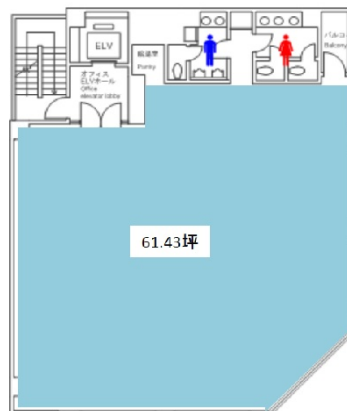

新横浜プラントビル 6階61.43坪

神奈川県横浜市港北区新横浜2-7-1

物件MAP

賃貸条件	
坪数	61.43坪
階数	6階
入居可能日	

ビル情報	
所在地	神奈川県横浜市港北区新横浜2-7-1
最寄り駅	JR横浜線 新横浜駅 徒歩5分 横浜市営地下鉄ブルーライン 新横浜駅 徒歩5分
エリア	新横浜エリア
竣工	1993年10月
耐震	新耐震基準
階数	地上9階
用途	事務所
構造	S造

設備情報	
エレベーター	2基
空調	個別空調
OAフロア	OAフロア
基準階天井高	2,460mm
光ファイバー	有り
トイレ	男女別・室外
セキュリティ	有り
駐車場	有り