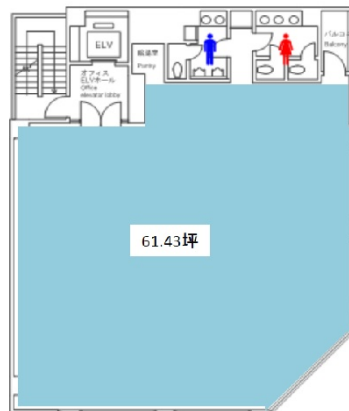

新横浜プラントビル 6階61.43坪

神奈川県横浜市港北区新横浜2-7-1

物件MAP

賃貸条件	
坪数	61.43坪
階数	6階
入居可能日	

ビル情報	
所在地	神奈川県横浜市港北区新横浜2-7-1
最寄り駅	JR横浜線 新横浜駅 徒歩5分 横浜市営地下鉄ブルーライン 新横浜駅 徒歩5分
エリア	新横浜エリア
竣工	1993年10月
耐震	新耐震基準
階数	地上9階
用途	事務所
構造	S造

設備情報	
エレベーター	2基
空調	個別空調
OAフロア	OAフロア
基準階天井高	2,460mm
光ファイバー	有り
トイレ	男女別・室外
セキュリティ	有り
駐車場	有り

事務所移転の簡単検索サイト

Quick Service

クイックサービス

新横浜プラントビル 6階61.43坪 神奈川県横浜市港北区新横浜2-7-1

新横浜エリア (ビルID: 0000715) の賃貸オフィス

貸事務所・レンタルオフィス・オフィス移転なら**QuickService**

物件詳細はこちらから

0120-55-2620