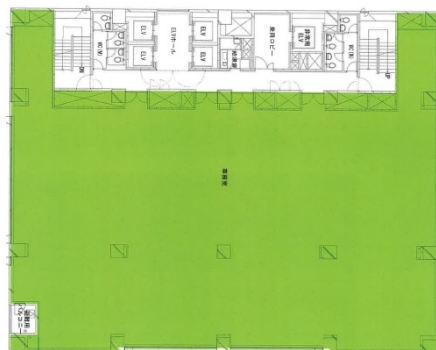

金子第2ビル 11階202.28坪

神奈川県横浜市港北区新横浜2-6-23

物件MAP

賃貸条件	
月額賃料	相談
坪数	202.28坪
坪単価	相談
共益費	賃料に含む
礼金	無し
敷金（保証金）	12ヶ月
階数	11階
入居可能日	即日

ビル情報	
所在地	神奈川県横浜市港北区新横浜2-6-23
最寄り駅	JR横浜線 新横浜駅 徒歩6分 横浜市営地下鉄ブルーライン 新横浜駅 徒歩6分
エリア	新横浜エリア
竣工	1994年3月
耐震	新耐震基準
階数	地上12階
用途	事務所
構造	S造

設備情報	
エレベーター	5基
空調	個別空調
OAフロア	OAフロア
基準階天井高	
光ファイバー	有り
トイレ	男女別・室外
セキュリティ	有り
駐車場	有り

事務所移転の簡単検索サイト

Quick Service

クイックサービス

金子第2ビル 11階202.28坪 神奈川県横浜市港北区新横浜2-6-23

新横浜エリア（ビルID：0000712）の賃貸オフィス

貸事務所・レンタルオフィス・オフィス移転ならQuickService