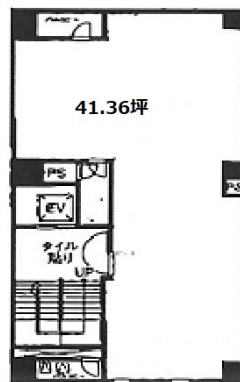

食遊館デ・プリマビル 2階41.36坪

神奈川県横浜市港北区新横浜2-6-18

物件MAP

賃貸条件	
月額賃料	620,400円 (税別)
坪数	41.36坪
坪単価	15,000円 (税別)
共益費	124,080円
礼金	1ヶ月
敷金 (保証金)	10ヶ月
階数	2階
入居可能日	即日

ビル情報	
所在地	神奈川県横浜市港北区新横浜2-6-18
最寄り駅	JR横浜線 新横浜駅 徒歩2分 横浜市営地下鉄ブルーライン 新横浜駅 徒歩2分
エリア	新横浜エリア
竣工	1998年11月
耐震	新耐震基準
階数	地上9階 地上1階
用途	店舗
構造	SRC造

設備情報	
エレベーター	1基
空調	個別空調
OAフロア	スケルトン
基準階天井高	
光ファイバー	無し
トイレ	男女共用・室内
セキュリティ	有り
駐車場	無し