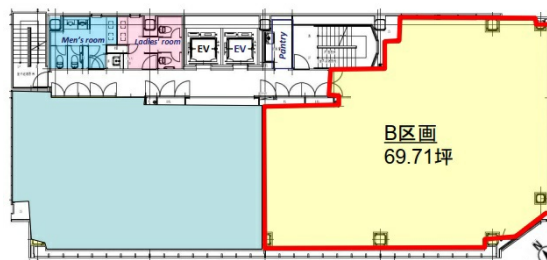

アーバス新横浜ビル 3階69.71坪

神奈川県横浜市港北区新横浜2-6-1

物件MAP

賃貸条件	
坪数	69.71坪
階数	3階 (B)
入居可能日	

ビル情報	
所在地	神奈川県横浜市港北区新横浜2-6-1
最寄り駅	JR横浜線 新横浜駅 徒歩5分 横浜市営地下鉄ブルーライン 新横浜駅 徒歩5分
エリア	新横浜エリア
竣工	2009年8月
耐震	新耐震基準
階数	地上9階 地下2階
用途	事務所
構造	S造

設備情報	
エレベーター	2基
空調	個別空調
OAフロア	OAフロア
基準階天井高	2,600mm
光ファイバー	有り
トイレ	男女別・室外
セキュリティ	有り
駐車場	有り