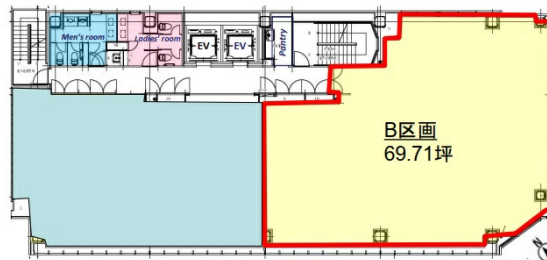

アーバス新横浜ビル 3階69.71坪

神奈川県横浜市港北区新横浜2-6-1

物件MAP

賃貸条件	
坪数	69.71坪
階数	3階 (B)
入居可能日	
ビル情報	
所在地	神奈川県横浜市港北区新横浜2-6-1
最寄り駅	JR横浜線 新横浜駅 徒歩5分 横浜市営地下鉄ブルーライン 新横浜駅 徒歩5分
エリア	新横浜エリア
竣工	2009年8月
耐震	新耐震基準
階数	地上9階 地下2階
用途	事務所
構造	S造
設備情報	
エレベーター	2基
空調	個別空調
OAフロア	OAフロア
基準階天井高	2,600mm
光ファイバー	有り
トイレ	男女別・室外
セキュリティ	有り
駐車場	有り

事務所移転の簡単検索サイト

Quick Service

クイックサービス

アーバス新横浜ビル 3階69.71坪 神奈川県横浜市港北区新横浜2-6-1

新横浜エリア (ビルID: 0000707) の賃貸オフィス

貸事務所・レンタルオフィス・オフィス移転なら**QuickService**

物件詳細はこちらから

 **0120-55-2620**