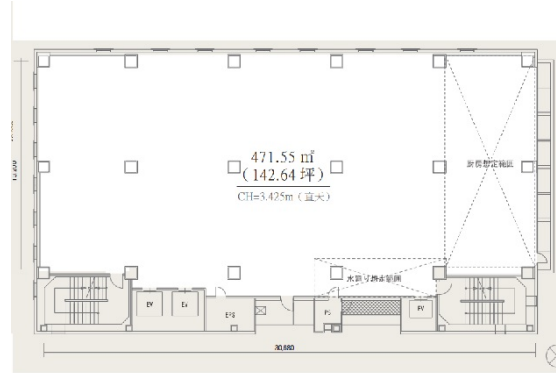

# tanoshio shin-yokohama 1階103.19坪

神奈川県横浜市港北区新横浜2-5-16

## 物件MAP

賃貸条件	
月額賃料	相談
坪数	103.19坪
坪単価	相談
共益費	賃料に含む
礼金	無し
敷金 (保証金)	12ヶ月
階数	1階
入居可能日	即日

ビル情報	
所在地	神奈川県横浜市港北区新横浜2-5-16
最寄り駅	横浜市営地下鉄ブルーライン 新横浜駅 徒歩1分 JR横浜線 新横浜駅 徒歩5分
エリア	新横浜エリア
竣工	1998年10月
耐震	新耐震基準
階数	地上9階 地下3階
用途	店舗
構造	S造、一部SRC造

設備情報	
エレベーター	3基
空調	個別空調
OAフロア	
基準階天井高	2,775mm
光ファイバー	有り
トイレ	男女別・室外
セキュリティ	無し
駐車場	有り