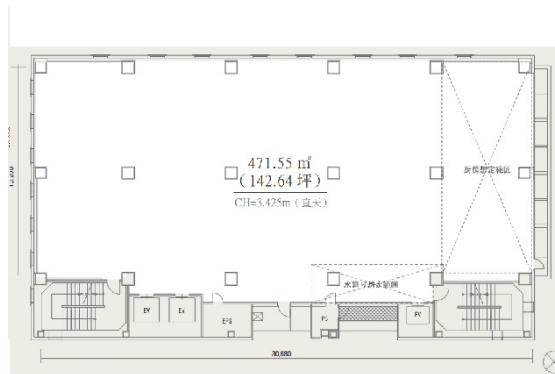

tanoshio shin-yokohama 1階103.19坪

神奈川県横浜市港北区新横浜2-5-16

物件MAP

賃貸条件	
月額賃料	相談
坪数	103.19坪
坪単価	相談
共益費	賃料に含む
礼金	無し
敷金 (保証金)	12ヶ月
階数	1階
入居可能日	即日

ビル情報	
所在地	神奈川県横浜市港北区新横浜2-5-16
最寄り駅	横浜市営地下鉄ブルーライン 新横浜駅 徒歩1分 JR横浜線 新横浜駅 徒歩5分
エリア	新横浜エリア
竣工	1998年10月
耐震	新耐震基準
階数	地上9階 地下3階
用途	店舗
構造	S造、一部SRC造

設備情報	
エレベーター	3基
空調	個別空調
OAフロア	
基準階天井高	2,775mm
光ファイバー	有り
トイレ	男女別・室外
セキュリティ	無し
駐車場	有り

事務所移転の簡単検索サイト

Quick Service

クイックサービス

tanoshio shin-yokohama 1階103.19坪 神奈川県横浜市港北区新横浜2-5-16

新横浜エリア (ビルID: 0000699) の賃貸オフィス

貸事務所・レンタルオフィス・オフィス移転ならQuickService