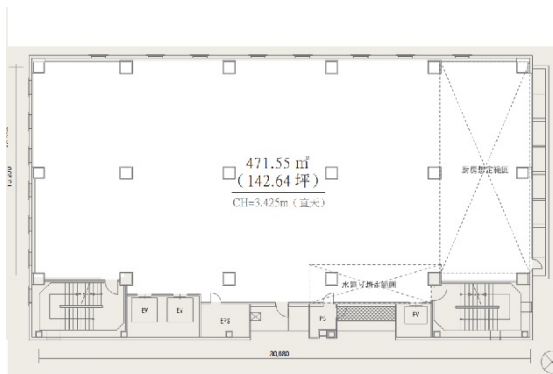

# tanoshio shin-yokohama 6階142.64坪

神奈川県横浜市港北区新横浜2-5-16

## 物件MAP

賃貸条件	
月額賃料	相談
坪数	142.64坪
坪単価	相談
共益費	賃料に含む
礼金	無し
敷金（保証金）	12ヶ月
階数	6階
入居可能日	相談

ビル情報	
所在地	神奈川県横浜市港北区新横浜2-5-16
最寄り駅	横浜市営地下鉄ブルーライン 新横浜駅 徒歩1分 JR横浜線 新横浜駅 徒歩5分
エリア	新横浜エリア
竣工	1998年10月
耐震	新耐震基準
階数	地上9階 地下3階
用途	事務所
構造	S造、一部SRC造

設備情報	
エレベーター	3基
空調	個別空調
OAフロア	
基準階天井高	2,775mm
光ファイバー	有り
トイレ	男女別・室外
セキュリティ	無し
駐車場	有り