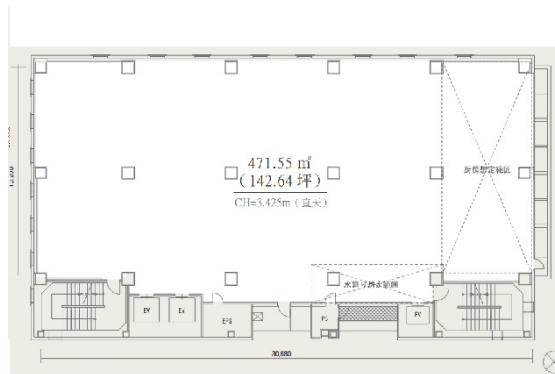

# tanoshio shin-yokohama 5階142.64坪

神奈川県横浜市港北区新横浜2-5-16

## 物件MAP

賃貸条件	
月額賃料	相談
坪数	142.64坪
坪単価	相談
共益費	賃料に含む
礼金	無し
敷金（保証金）	12ヶ月
階数	5階
入居可能日	相談

ビル情報	
所在地	神奈川県横浜市港北区新横浜2-5-16
最寄り駅	横浜市営地下鉄ブルーライン 新横浜駅 徒歩1分 JR横浜線 新横浜駅 徒歩5分
エリア	新横浜エリア
竣工	1998年10月
耐震	新耐震基準
階数	地上9階 地下3階
用途	事務所
構造	S造、一部SRC造

設備情報	
エレベーター	3基
空調	個別空調
OAフロア	
基準階天井高	2,775mm
光ファイバー	有り
トイレ	男女別・室外
セキュリティ	無し
駐車場	有り