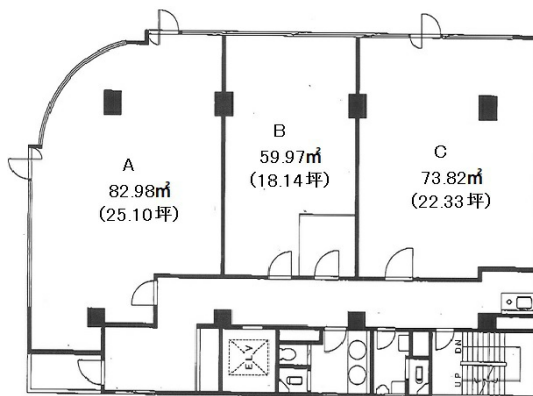

## 物件MAP

賃貸条件	
坪数	22.33坪
階数	6階 (C)
入居可能日	即日

ビル情報	
所在地	神奈川県横浜市港北区新横浜2-4-6
最寄り駅	横浜市営地下鉄ブルーライン 新横浜駅 徒歩2分 JR横浜線 新横浜駅 徒歩3分
エリア	新横浜エリア
竣工	1990年7月
耐震	新耐震基準
階数	地上9階 地下1階
用途	事務所
構造	SRC造

設備情報	
エレベーター	1基
空調	個別空調
OAフロア	その他
基準階天井高	2,400mm
光ファイバー	無し
トイレ	男女別・室外
セキュリティ	有り
駐車場	無し