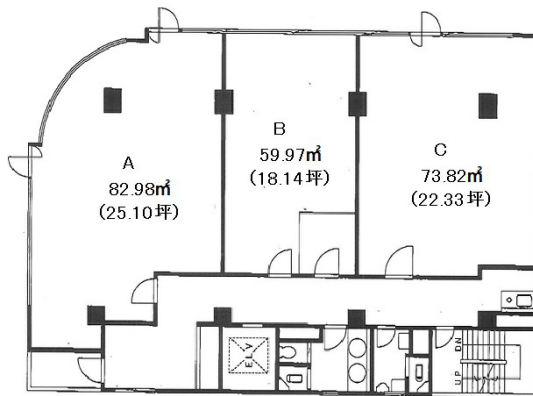

マスニ第一ビル 6階22.33坪

神奈川県横浜市港北区新横浜2-4-6

物件MAP

賃貸条件	
坪数	22.33坪
階数	6階 (C)
入居可能日	即日

ビル情報	
所在地	神奈川県横浜市港北区新横浜2-4-6
最寄り駅	横浜市営地下鉄ブルーライン 新横浜駅 徒歩2分 JR横浜線 新横浜駅 徒歩3分
エリア	新横浜エリア
竣工	1990年7月
耐震	新耐震基準
階数	地上9階 地下1階
用途	事務所
構造	SRC造

設備情報	
エレベーター	1基
空調	個別空調
OAフロア	その他
基準階天井高	2,400mm
光ファイバー	無し
トイレ	男女別・室外
セキュリティ	有り
駐車場	無し

事務所移転の簡単検索サイト

Quick Service

クイックサービス

マスニ第一ビル 6階22.33坪 神奈川県横浜市港北区新横浜2-4-6

新横浜エリア (ビルID: 0000691) の賃貸オフィス

貸事務所・レンタルオフィス・オフィス移転ならQuickService