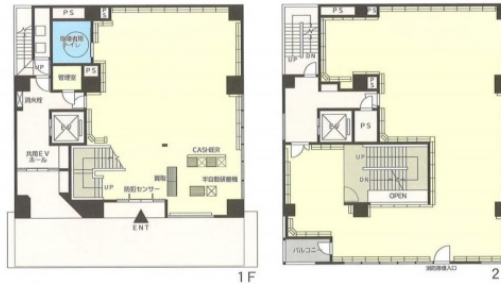

新横浜千歳観光第2ビル 1階98.87坪

神奈川県横浜市港北区新横浜2-4-17

物件MAP

賃貸条件	
坪数	98.87坪
階数	1階 (1+2)
入居可能日	
ビル情報	
所在地	神奈川県横浜市港北区新横浜2-4-17
最寄り駅	JR横浜線 新横浜駅 徒歩2分 横浜市営地下鉄ブルーライン 新横浜駅 徒歩2分
エリア	新横浜エリア
竣工	1991年4月
耐震	新耐震基準
階数	地上10階 地下1階
用途	店舗
構造	SRC造
設備情報	
エレベーター	1基
空調	個別空調
OAフロア	
基準階天井高	2,450mm
光ファイバー	有り
トイレ	男女別・室外
セキュリティ	有り
駐車場	無し

事務所移転の簡単検索サイト

Quick Service

クイックサービス

新横浜千歳観光第2ビル 1階98.87坪 神奈川県横浜市港北区新横浜2-4-17

新横浜エリア (ビルID: 0000687) の賃貸オフィス

貸事務所・レンタルオフィス・オフィス移転ならQuickService

物件詳細はこちらから

0120-55-2620