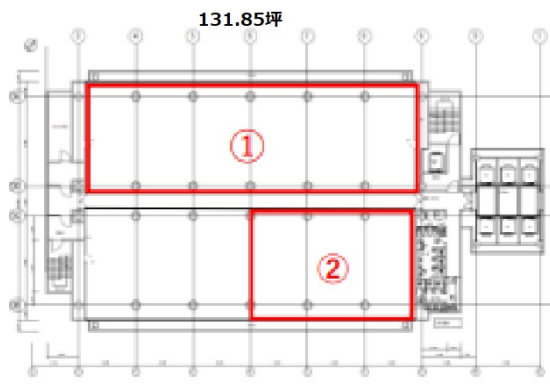

# 新横浜スクエアビル 13階132.02坪

神奈川県横浜市港北区新横浜2-3-12

## 物件MAP

賃貸条件	
月額賃料	相談
坪数	132.02坪
坪単価	相談
共益費	賃料に含む
礼金	無し
敷金（保証金）	12ヶ月
階数	13階（西）
入居可能日	即日

ビル情報	
所在地	神奈川県横浜市港北区新横浜2-3-12
最寄り駅	JR横浜線 新横浜駅 徒歩2分 横浜市営地下鉄ブルーライン 新横浜駅 徒歩2分 相鉄新横浜線 新横浜駅 徒歩2分
エリア	新横浜エリア
竣工	1995年1月
耐震	新耐震基準
階数	地上18階 地下1階
用途	事務所
構造	RC造

設備情報	
エレベーター	7基
空調	個別空調
OAフロア	OAフロア
基準階天井高	2,600mm
光ファイバー	有り
トイレ	男女別・室外
セキュリティ	有り
駐車場	有り