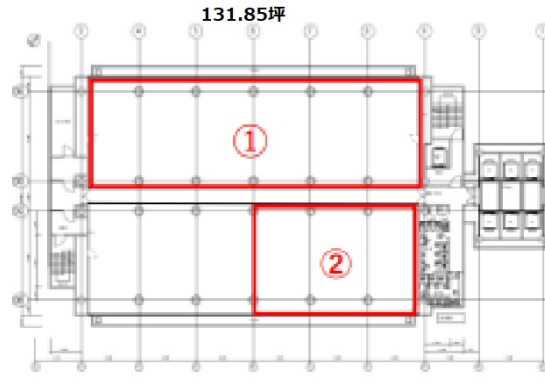

# 新横浜スクエアビル 13階132.02坪

神奈川県横浜市港北区新横浜2-3-12

## 物件MAP

賃貸条件	
月額賃料	相談
坪数	132.02坪
坪単価	相談
共益費	賃料に含む
礼金	無し
敷金（保証金）	12ヶ月
階数	13階（西）
入居可能日	即日

ビル情報	
所在地	神奈川県横浜市港北区新横浜2-3-12
最寄り駅	JR横浜線 新横浜駅 徒歩2分 横浜市営地下鉄ブルーライン 新横浜駅 徒歩2分 相鉄新横浜線 新横浜駅 徒歩2分
エリア	新横浜エリア
竣工	1995年1月
耐震	新耐震基準
階数	地上18階 地下1階
用途	事務所
構造	RC造

設備情報	
エレベーター	7基
空調	個別空調
OAフロア	OAフロア
基準階天井高	2,600mm
光ファイバー	有り
トイレ	男女別・室外
セキュリティ	有り
駐車場	有り

事務所移転の簡単検索サイト

Quick Service

クイックサービス

新横浜スクエアビル 13階132.02坪 神奈川県横浜市港北区新横浜2-3-12

新横浜エリア（ビルID：0000676）の賃貸オフィス

貸事務所・レンタルオフィス・オフィス移転ならQuickService