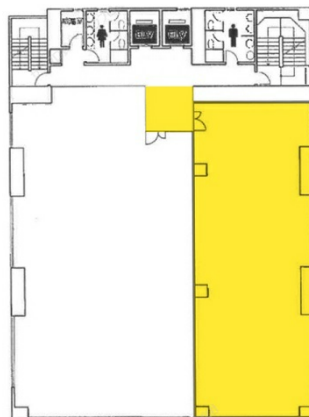

AR新横浜ビルディング 4階46.55坪

神奈川県横浜市港北区新横浜2-17-19

物件MAP

賃貸条件	
坪数	46.55坪
階数	4階 (402)
入居可能日	

ビル情報	
所在地	神奈川県横浜市港北区新横浜2-17-19
最寄り駅	JR横浜線 新横浜駅 徒歩7分 横浜市営地下鉄ブルーライン 新横浜駅 徒歩7分
エリア	新横浜エリア
竣工	1993年1月
耐震	新耐震基準
階数	地上8階
用途	事務所
構造	S造

設備情報	
エレベーター	2基
空調	個別空調
OAフロア	OAフロア
基準階天井高	2,460mm
光ファイバー	有り
トイレ	男女別・室外
セキュリティ	有り
駐車場	有り

事務所移転の簡単検索サイト

Quick Service

クイックサービス

AR新横浜ビルディング 4階46.55坪 神奈川県横浜市港北区新横浜2-17-19

新横浜エリア (ビルID: 0000668) の賃貸オフィス

貸事務所・レンタルオフィス・オフィス移転ならQuickService