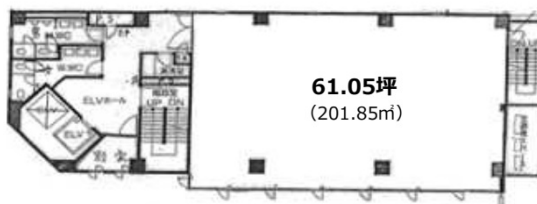

新横浜中村ビル 3階62.95坪

神奈川県横浜市港北区新横浜2-15-1

物件MAP

賃貸条件	
月額賃料	相談
坪数	62.95坪
坪単価	相談
共益費	賃料に含む
礼金	無し
敷金（保証金）	相談
階数	3階
入居可能日	即日

ビル情報	
所在地	神奈川県横浜市港北区新横浜2-15-1
最寄り駅	JR横浜線 新横浜駅 徒歩3分 横浜市営地下鉄ブルーライン 新横浜駅 徒歩3分
エリア	新横浜エリア
竣工	1987年3月
耐震	新耐震基準
階数	地上8階
用途	事務所
構造	RC造

設備情報	
エレベーター	2基
空調	個別空調
OAフロア	OAフロア
基準階天井高	2,450mm
光ファイバー	有り
トイレ	男女別・室外
セキュリティ	有り
駐車場	有り