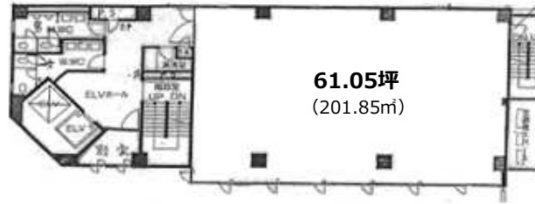

新横浜中村ビル 3階62.95坪

神奈川県横浜市港北区新横浜2-15-1

物件MAP

賃貸条件	
月額賃料	相談
坪数	62.95坪
坪単価	相談
共益費	賃料に含む
礼金	無し
敷金（保証金）	相談
階数	3階
入居可能日	即日

ビル情報	
所在地	神奈川県横浜市港北区新横浜2-15-1
最寄り駅	JR横浜線 新横浜駅 徒歩3分 横浜市営地下鉄ブルーライン 新横浜駅 徒歩3分
エリア	新横浜エリア
竣工	1987年3月
耐震	新耐震基準
階数	地上8階
用途	事務所
構造	RC造

設備情報	
エレベーター	2基
空調	個別空調
OAフロア	OAフロア
基準階天井高	2,450mm
光ファイバー	有り
トイレ	男女別・室外
セキュリティ	有り
駐車場	有り

事務所移転の簡単検索サイト

Quick Service

クイックサービス

新横浜中村ビル 3階62.95坪 神奈川県横浜市港北区新横浜2-15-1

新横浜エリア（ビルID：0000661）の賃貸オフィス

貸事務所・レンタルオフィス・オフィス移転ならQuickService