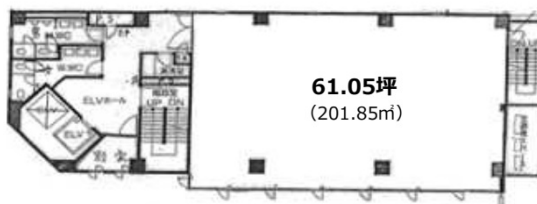

新横浜中村ビル 4階62.95坪

神奈川県横浜市港北区新横浜2-15-1

物件MAP

賃貸条件	
月額賃料	相談
坪数	62.95坪
坪単価	相談
共益費	賃料に含む
礼金	無し
敷金（保証金）	相談
階数	4階
入居可能日	即日

ビル情報	
所在地	神奈川県横浜市港北区新横浜2-15-1
最寄り駅	JR横浜線 新横浜駅 徒歩3分 横浜市営地下鉄ブルーライン 新横浜駅 徒歩3分
エリア	新横浜エリア
竣工	1987年3月
耐震	新耐震基準
階数	地上8階
用途	事務所
構造	RC造

設備情報	
エレベーター	2基
空調	個別空調
OAフロア	OAフロア
基準階天井高	2,450mm
光ファイバー	有り
トイレ	男女別・室外
セキュリティ	有り
駐車場	有り