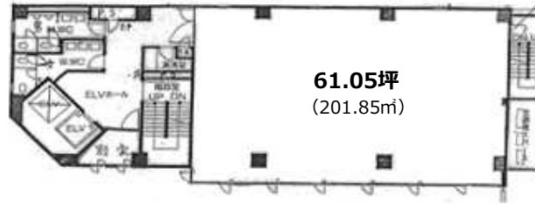

# 新横浜中村ビル 4階62.95坪

神奈川県横浜市港北区新横浜2-15-1

## 物件MAP

賃貸条件	
月額賃料	相談
坪数	62.95坪
坪単価	相談
共益費	賃料に含む
礼金	無し
敷金（保証金）	相談
階数	4階
入居可能日	即日

ビル情報	
所在地	神奈川県横浜市港北区新横浜2-15-1
最寄り駅	JR横浜線 新横浜駅 徒歩3分 横浜市営地下鉄ブルーライン 新横浜駅 徒歩3分
エリア	新横浜エリア
竣工	1987年3月
耐震	新耐震基準
階数	地上8階
用途	事務所
構造	RC造

設備情報	
エレベーター	2基
空調	個別空調
OAフロア	OAフロア
基準階天井高	2,450mm
光ファイバー	有り
トイレ	男女別・室外
セキュリティ	有り
駐車場	有り

事務所移転の簡単検索サイト

Quick Service

クイックサービス

新横浜中村ビル 4階62.95坪 神奈川県横浜市港北区新横浜2-15-1

新横浜エリア（ビルID：0000661）の賃貸オフィス

貸事務所・レンタルオフィス・オフィス移転ならQuickService