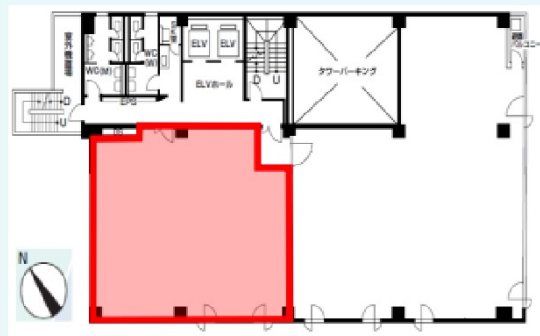

# 新横浜第一ビルディング 8階40.47坪

神奈川県横浜市港北区新横浜2-14-27

8F 133.80㎡ (40.47坪)

物件MAP

賃貸条件	
月額賃料	相談
坪数	40.47坪
坪単価	相談
共益費	賃料に含む
礼金	無し
敷金 (保証金)	相談
階数	8階
入居可能日	即日
ビル情報	
所在地	神奈川県横浜市港北区新横浜2-14-27
最寄り駅	JR横浜線 新横浜駅 徒歩5分 横浜市営地下鉄ブルーライン 新横浜駅 徒歩2分
エリア	新横浜エリア
竣工	1989年4月
耐震	新耐震基準
階数	地上9階
用途	事務所
構造	RC造
設備情報	
エレベーター	2基
空調	個別空調
OAフロア	OAフロア
基準階天井高	2,500mm
光ファイバー	有り
トイレ	男女別・室外
セキュリティ	有り
駐車場	有り