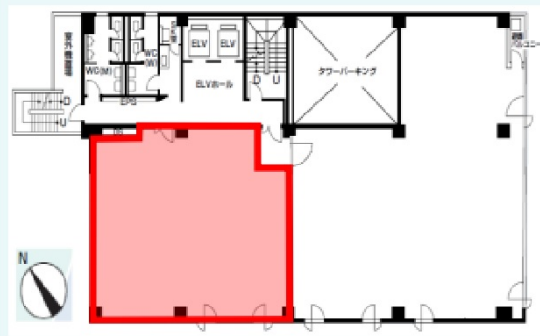

新横浜第一ビルディング 8階40.47坪

神奈川県横浜市港北区新横浜2-14-27

8F 133.80㎡ (40.47坪)

物件MAP

賃貸条件	
月額賃料	相談
坪数	40.47坪
坪単価	相談
共益費	賃料に含む
礼金	無し
敷金 (保証金)	相談
階数	8階
入居可能日	即日

ビル情報	
所在地	神奈川県横浜市港北区新横浜2-14-27
最寄り駅	JR横浜線 新横浜駅 徒歩5分 横浜市営地下鉄ブルーライン 新横浜駅 徒歩2分
エリア	新横浜エリア
竣工	1989年4月
耐震	新耐震基準
階数	地上9階
用途	事務所
構造	RC造

設備情報	
エレベーター	2基
空調	個別空調
OAフロア	OAフロア
基準階天井高	2,500mm
光ファイバー	有り
トイレ	男女別・室外
セキュリティ	有り
駐車場	有り

事務所移転の簡単検索サイト

新横浜第一ビルディング 8階40.47坪 神奈川県横浜市港北区新横浜2-14-27

新横浜エリア (ビルID: 0000659) の賃貸オフィス

貸事務所・レンタルオフィス・オフィス移転ならQuickService